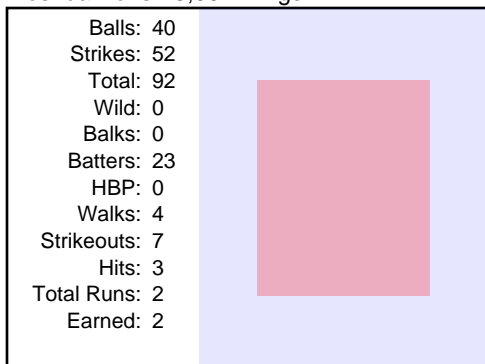

Yoshua Pons - 5,00 innings